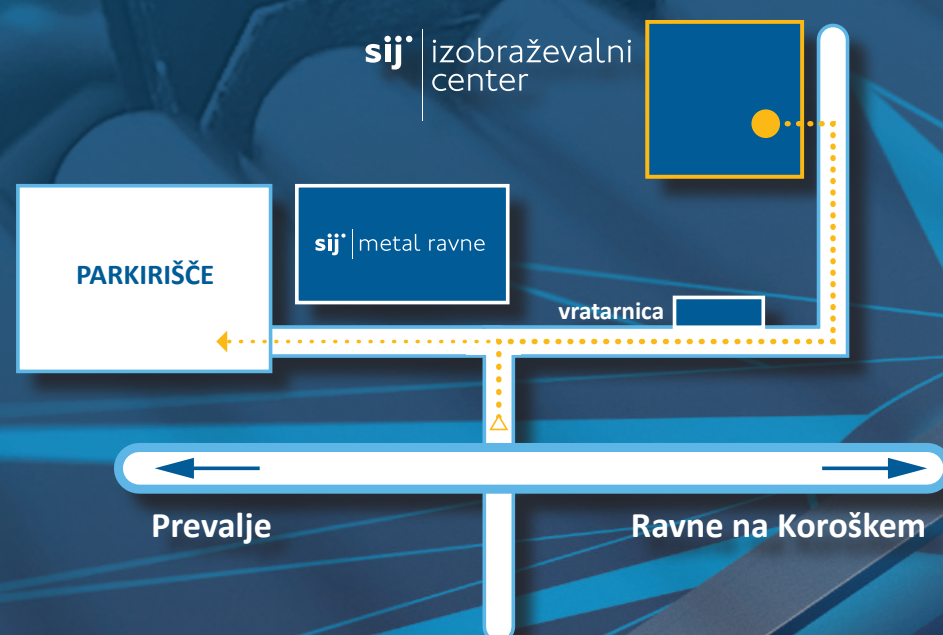

sij | skupina

SIJ – Slovenska industrija jekla ter njeni družbi
SIJ Metal Ravne in SIJ Ravne Systems

V A S V A B I M O N A

2. HIŠNI ZAPOSLITVENI SEJEM

**INFORMACIJA
JE MOČ.**

Pridružite se
nam na hišnem
sejmu, pridobite
informacije in
priložnosti za
dobro odločitev.

KDAJ?

v četrtek, 20. aprila 2017, ob 16.30

KJE SE DOBIMO?

SIJ Izobraževalni center

(vhod pri zgornjem vratarju SIJ Metala Ravne)

Koroška cesta 14, 2390 Ravne na Koroškem

Po kratki predstavitvi si bomo ogledali proizvodnjo. Vsi, ki vas zanima delo in štipendiranje v uspešni metalurški skupini, boste lahko pridobili informacije in navezali stik z našo kadrovsko službo.

Na sejem vabimo osnovnošolce in njihove starše, srednješolce, študente, odrasle, brezposelne osebe ter druge zainteresirane kandidate, ki iščete nove priložnosti na trgu.

Parkirišče je zagotovljeno
pri upravni stavbi SIJ Metala Ravne.